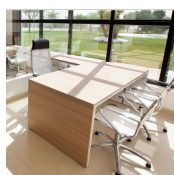

Urbana

Mesa Ejecutiva con costados metálicos recubiertos de tableros en melamina de diversos acabados

Calificación: Sin calificación

Precio

[Haga una pregunta sobre este producto](#)

Descripción

Ambientes ejecutivos que transmiten una estética adecuada y respuesta funcional.

Su combinación entre melamina y metal permite a esta colección ofrecerles un valor añadido al cliente más exigente, proporcionando una solución equilibrada en términos de precio y calidad.

Sus formas elegantes y suaves, unidos a su diseño sencillo y limpio nos dan una colección moderna y duradera.

Disponible en diversas medidas, con largos de 2000, 1800, y 1600 mm con fondos de 900mm y una altura de 750 mm.

Acabados en teka natural, teka ceniza, maple y blanco.